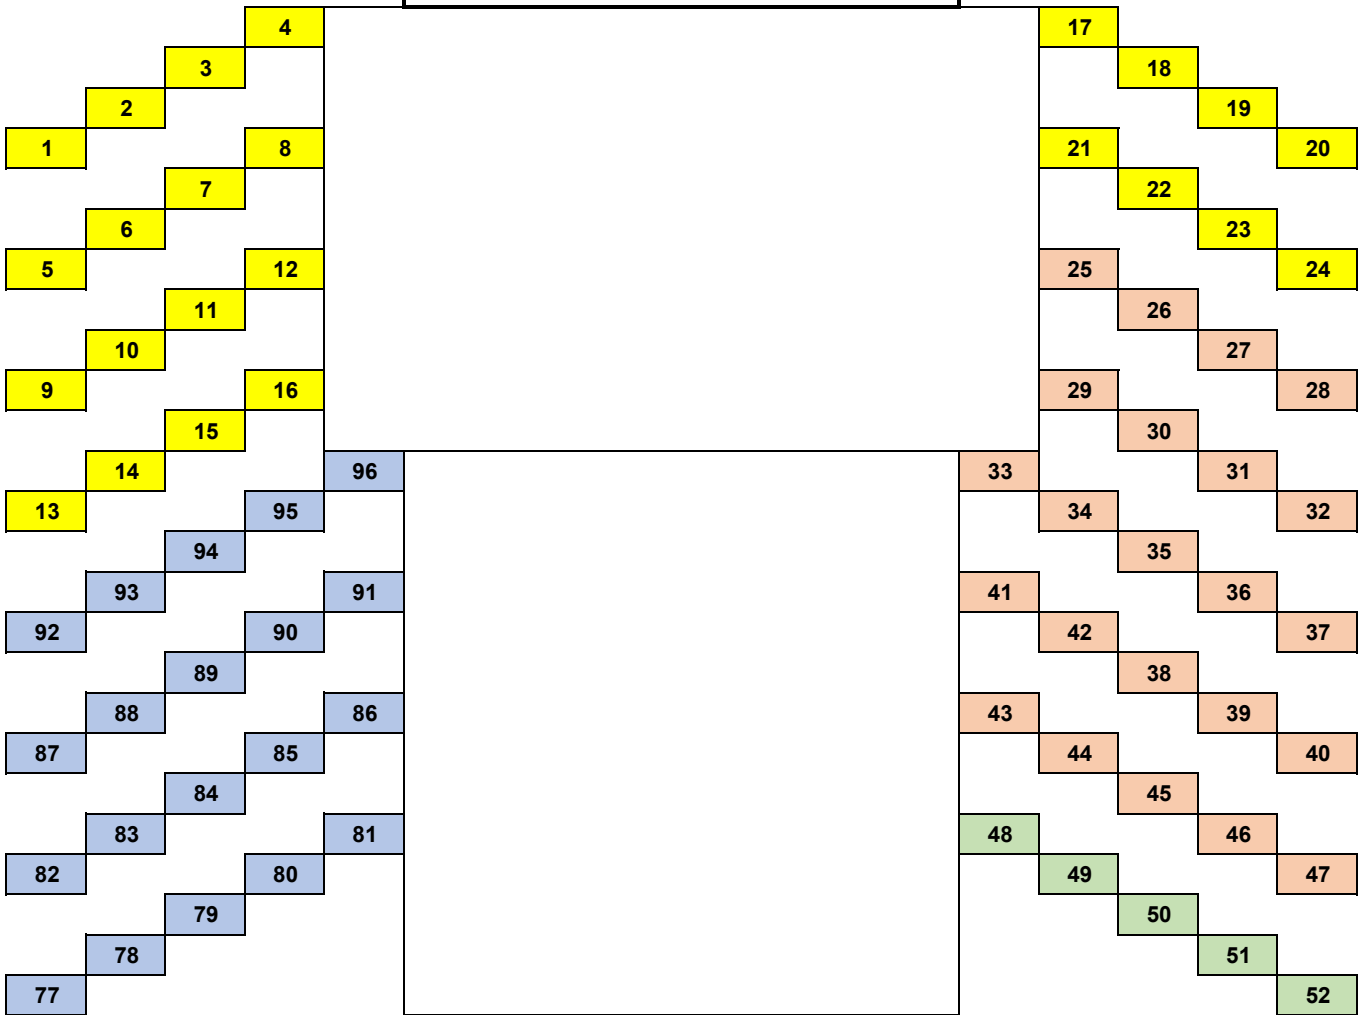

# Bühne

69	61	53
70	62	54
71	63	55
72	64	56
73	65	57
74	66	58
75	67	59
76	68	60

**Sabine 1 - 24**

**Marita 21 - 40**

**HW 48 - 76**

**Hannelore 77 - 96**

**Sitzplätze**

	144
	138
	174
96	120
	0